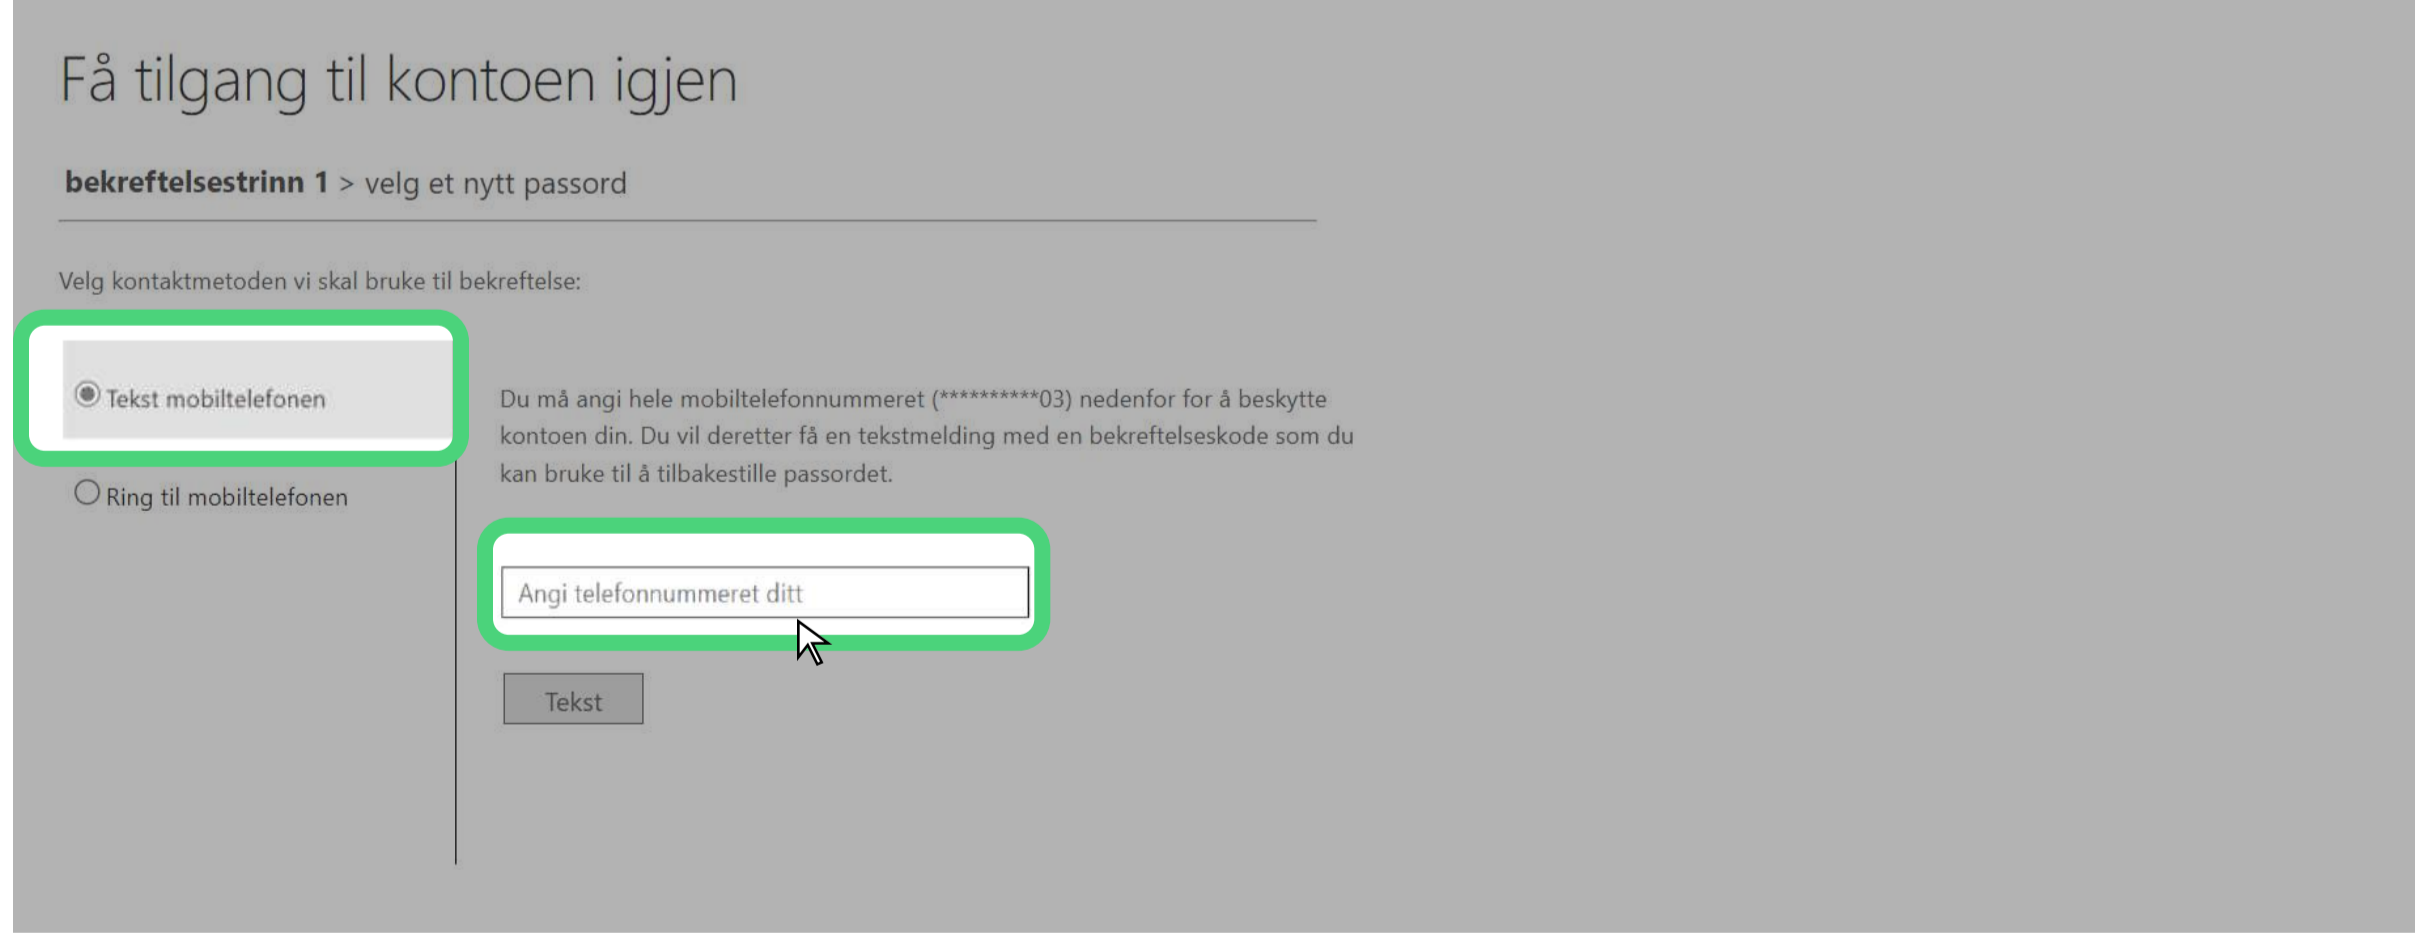

Steg 5: Velg "Tekst mobiltelefon", skriv inn nummeret også trykk "Tekst"

Her taster du inn telefonnummeret ditt