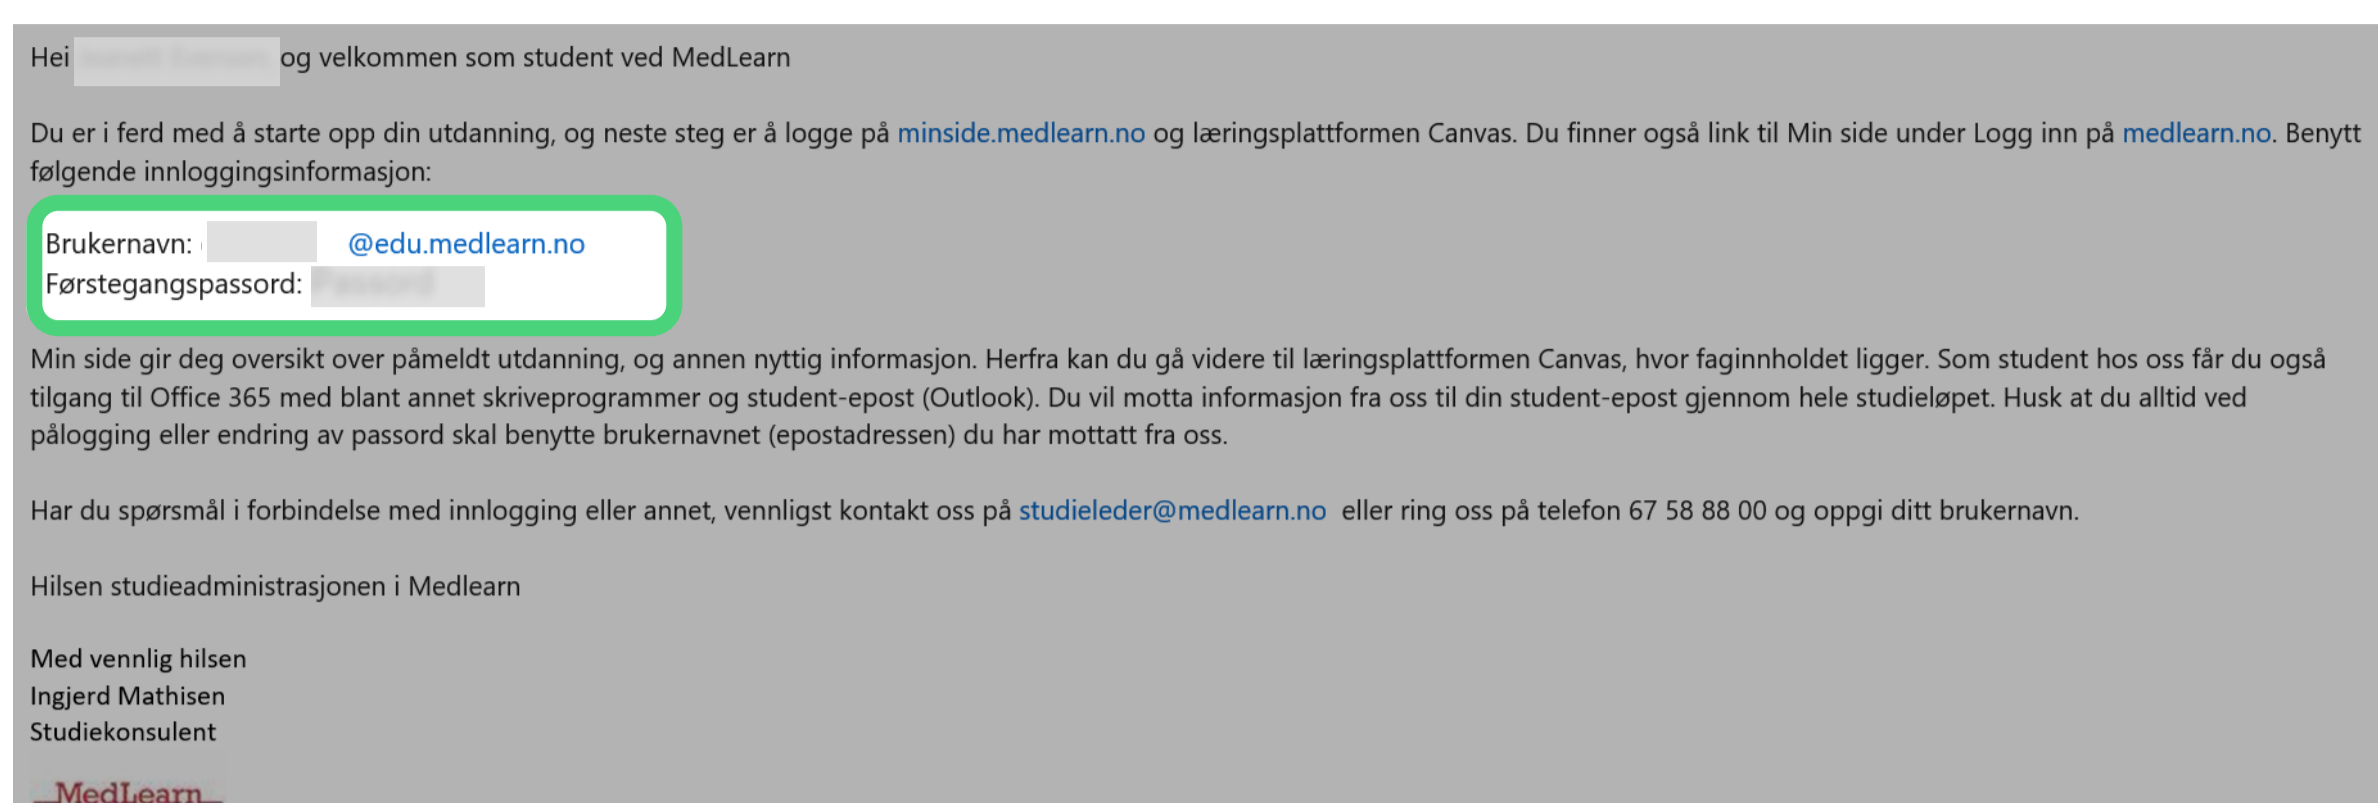

Innloggingsproblemer pga passord

Alle som har kjøpt studiet ved MedLearn skal ha fått e-post med førstegangs passord.

Steg 1: Finn frem student e-post og passord

Du har fått tilsendt brukernavn og passord til din private-e-postadresse (som var brukt under bestilling av studiet/kurs). Denne e-posten inneholder informasjon om brukernavn og passord.

Eksempel på slik e-post: